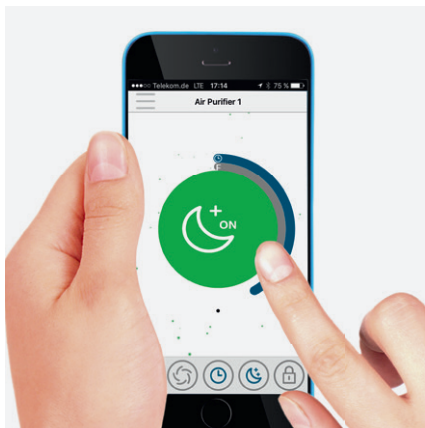

* 2,5 m belmagassággal számolva

Termékleírás

Az AP40 PRO kompakt légtisztító ötvözi a világos tervezést és a hatékony légtisztítást az alacsony zajkibocsátással és alacsony energiafelhasználással. Az innovatív 360°-os szűrő biztosítja a legmagasabb légáramlást és az optimális szűrést. A 360°-os többrétegű szűrő megbízhatóan szűri az olyan szennyező anyagokat, mint a 2,5 PM, vagy annál kisebb finompor, pollen és más, levegőben lebegő allergének, fertőző ágensek, mint a baktériumok és a gombaspórák (és csökkenti ezek szaporodását a szűrőben), cigarettafüst, kipufogógázok (beleértve NO₂), kémiai gőzök (formaldehid, toluol, n-bután, VOC, ...) és szagokat a beltéri levegőből. Az EASY TOUCH kapcsolóval egy újjal választhat az üzemmódok között (automatikus, 1/2/3 fokozat, Turbo és éjszakai üzemmód). További funkciók, mint időmérő, szülői felügyelet, a szűrő állapotának lekérdezése, vagy a teljesítményszintek lekérdezése automatikus üzemmódban az IDEAL honlapjáról letölthető applikáció segítségével kényelmesen megoldható. A 360°-os szűrőt átlagosan 12 havonta kell kicserélni. Ez a helyszíni légszennyezés mértékétől és a felhasználás intenzitásától is függ.

IDEAL

pure air. pure life.

MAGAS MINŐSÉGŰ KEZELŐ PANEEL

Az EASY-Touch kezelőpanel használatával a funkciók be/ki, automatikus, 1/2/3, turbó és éjszakai üzemmódok kényelmesen és intuitíven működtethetők. Az aktuális levegőminőség háromszínű kóddal jelenik meg.

APPLIKÁCIÓ „IDEAL AIR PRO“

A készülék kiterjesztett vezérlésére és lekérdezésére, a Google Play és az Apple App Store ingyenes alkalmazások segítségével

TÁVIRÁNYÍTÓ

Az AP40 PRO kényelmesen működtethető távirányító segítségével.